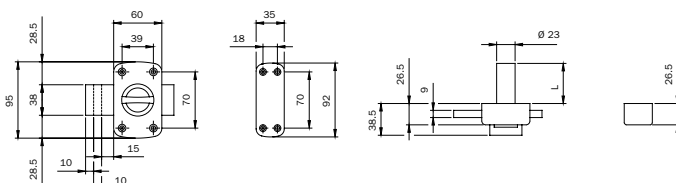

Code
Status
Confezione
singola
multipla
Min. ord.

Cilindro
da ordinare a parte

Serratura da applicare per legno **AMBIDESTRA**. Funzionante con cilindro a profilo europeo. Due mandate.

Entrata mm. 60. Bocchetta. Ghiera di protezione cilindro con disco antitrapano.

Tasselli, spessori. Viti. Dima di montaggio.

Verniciata oro	410601	D	1	6	6
Verniciata bronzo	410602	C	1	6	6
Verniciata grigio	410603	D	1	6	6
Verniciata bianco	410604	D	1	6	6
Verniciata nero	410605	D	1	6	6

Chiave grezza
020259

Serratura da applicare verniciata per legno **AMBIDESTRA. POMOLO INTERNO E CILINDRO ESTERNO D. 26**. Due mandate da 10 mm.

Bocchetta, ghiera cilindro, dima di montaggio, viti di fissaggio, **3 CHIAVI**. (chiave grezza 020259)

Lunghezza cilindro mm.30	460300	D	1	10	10
Lunghezza cilindro mm.30 chiavi uguali	460300..5	D	1	-	-
Lunghezza cilindro mm.40	460400	C	1	10	10
Lunghezza cilindro mm.40 chiavi uguali	460400..5	D	1	-	-
Lunghezza cilindro mm.45	460450	D	1	10	10
Lunghezza cilindro mm.45 chiavi uguali	460450..5	D	1	-	-
Lunghezza cilindro mm.50	460500	C	1	10	10
Lunghezza cilindro mm.50 chiavi uguali	460500..5	D	1	-	-
Lunghezza cilindro mm.60	460600	D	1	10	10
Lunghezza cilindro mm.60 chiavi uguali	460600..5	D	1	-	-