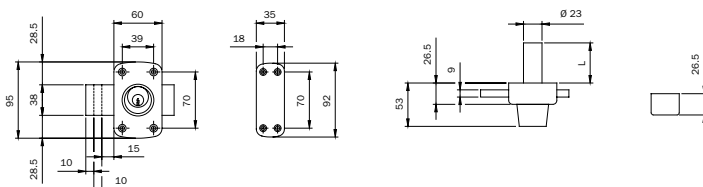

Serratura da applicare verniciata per legno **AMBIDESTRA. DOPPIO CILINDRO D. 26**. Due mandate da 10 mm.

Bocchetta, ghiera cilindro, dima di montaggio, viti di fissaggio, **3 CHIAVI**. (chiave grezza 020259)

Lunghezza cilindro mm.30	470300	D	1	10	10
Lunghezza cilindro mm.30 chiavi uguali	470300..5	D	1	-	-
Lunghezza cilindro mm.40	470400	D	1	10	10
Lunghezza cilindro mm.40 chiavi uguali	470400..5	D	1	-	-
Lunghezza cilindro mm.45	470450	D	1	10	10
Lunghezza cilindro mm.45 chiavi uguali	470450..5	D	1	-	-
Lunghezza cilindro mm.50	470500	D	1	10	10
Lunghezza cilindro mm.50 chiavi uguali	470500..5	D	1	-	-
Lunghezza cilindro mm.60	470600	D	1	10	10
Lunghezza cilindro mm.60 chiavi uguali	470600..5	D	1	-	-