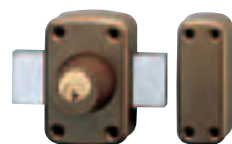

Code
Status
Confezione
singola
multipla
Min. ord.

Cilindro
da ordinare a parte

Serratura da applicare per legno **AMBIDESTRA**. Funzionante con cilindro a profilo europeo. Due mandate.

Entrata mm. 60. Bocchetta. Ghiera di protezione cilindro con disco antitrapano.

Tasselli, spessori. Viti. Dima di montaggio.

Verniciata oro	410601	D	1	6	6
Verniciata bronzo	410602	C	1	6	6
Verniciata grigio	410603	D	1	6	6
Verniciata bianco	410604	D	1	6	6
Verniciata nero	410605	D	1	6	6

Chiave grezza
020259

Serratura da applicare verniciata per legno **AMBIDESTRA. POMOLO INTERNO E CILINDRO ESTERNO D. 26**. Due mandate da 10 mm.

Bocchetta, ghiera cilindro, dima di montaggio, viti di fissaggio, **3 CHIAVI**. (chiave grezza 020259)

Chiave grezza
020259

Serratura da applicare verniciata per legno **AMBIDESTRA. DOPPIO CILINDRO D. 26**. Due mandate da 10 mm.

Bocchetta, ghiera cilindro, dima di montaggio, viti di fissaggio, **3 CHIAVI**. (chiave grezza 020259)