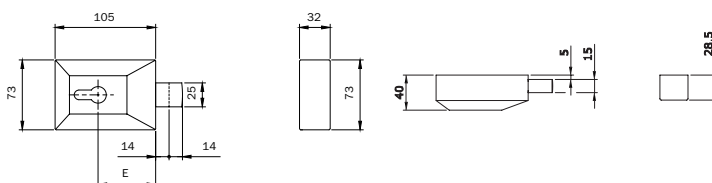

Code
Status
Confezione
singola
multipla
Min. ord.

Cilindro
da ordinare a parte

Serratura da applicare per legno **AMBIDESTRA**. Funzionante con cilindro a profilo europeo. Due mandate.

Entrata mm. 60. Bocchetta. Ghiera di protezione cilindro con disco antitrapano.

Tasselli, spessori. Viti. Dima di montaggio.

Verniciata oro	410601	D	1	6	6
Verniciata bronzo	410602	C	1	6	6
Verniciata grigio	410603	D	1	6	6
Verniciata bianco	410604	D	1	6	6
Verniciata nero	410605	D	1	6	6

Chiave grezza
020259

Serratura da applicare verniciata per legno **AMBIDESTRA. POMOLO INTERNO E CILINDRO ESTERNO D. 26**. Due mandate da 10 mm.

Bocchetta, ghiera cilindro, dima di montaggio, viti di fissaggio, **3 CHIAVI**. (chiave grezza 020259)

Lunghezza cilindro mm.30	460300	D	1	10	10
Lunghezza cilindro mm.30 chiavi uguali	460300..5	D	1	-	-
Lunghezza cilindro mm.40	460400	C	1	10	10
Lunghezza cilindro mm.40 chiavi uguali	460400..5	D	1	-	-
Lunghezza cilindro mm.45	460450	D	1	10	10
Lunghezza cilindro mm.45 chiavi uguali	460450..5	D	1	-	-
Lunghezza cilindro mm.50	460500	C	1	10	10
Lunghezza cilindro mm.50 chiavi uguali	460500..5	D	1	-	-
Lunghezza cilindro mm.60	460600	D	1	10	10
Lunghezza cilindro mm.60 chiavi uguali	460600..5	D	1	-	-