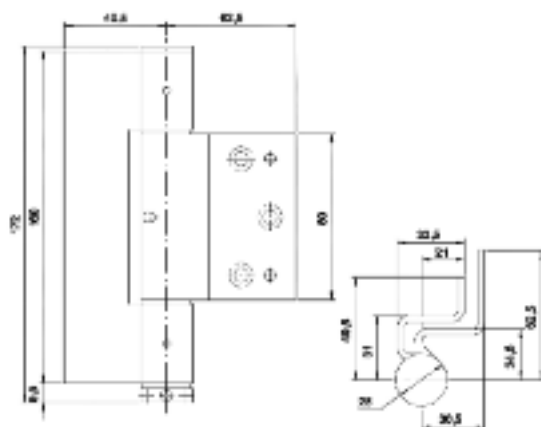

Fire resistant handle plate (outside)

Cod. 032194

Cerniere
per porte tagliafuoco

Fire resistant hinges

www.iseo.eu

Iseo Serrature s.p.a. (1)
Via San Girolamo 13
25055 Pisogne (BS)
Italy
☎ +39 0364 8821
Fax +39 0364 882263
iseo@iseo.eu