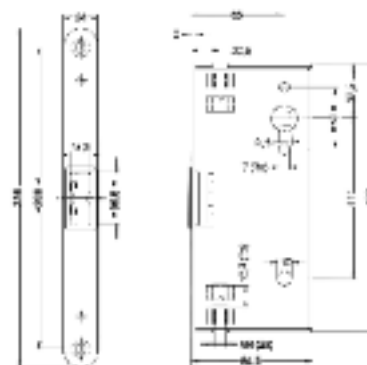

Cod.

Min. ord

214654	1	1
214110654i	25	25
214110654P	750	750

CE 1121
EN 11253, 11252

Serratura per porte tagliafuoco con funzione antipánico

1 punto laterale, solo scrocco

Mortice panic lock for fire doors

only latch

Cod. 032094

Contropiastra
per porte ad 1 anta

Striking plate
for single leaf door

Cod. 212654

Controserratura per porte tagliafuoco con funzione antipánico

per porte a 2 ante

Counter Lock

for double leaf door with panic function

CE 1121
EN 11253, 11252