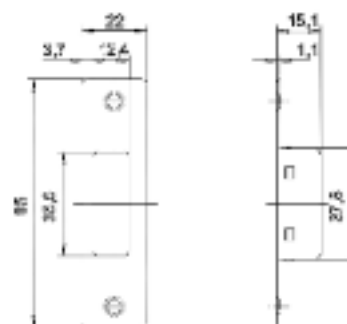

Cod. 032094

Contropiastra
per porte ad 1 anta

Striking plate
for single leaf door

Cod. 032134

Contropiastra chiusa
per porte ad 1 anta

Closed striking plate
for single leaf door