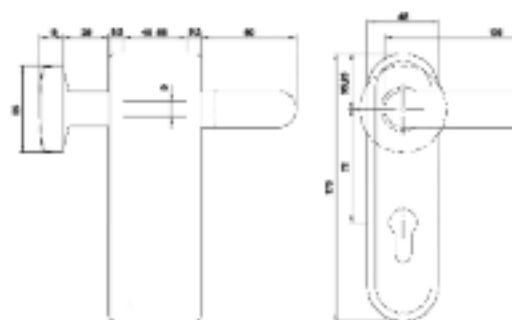

Cod. 032184

Kit aste
per porte a 2 ante

Shoot bolts
for double leaf doors

Cod. 032405

Set maniglia con pomolo
per porte tagliafuoco e antipanico

Fire resistant handle/knob set

Cod. 032415

Set maniglia
per porte tagliafuoco e antipanico