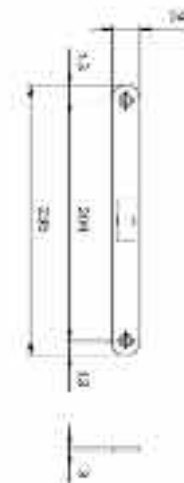

Barra di azionamento Push-Palmo
(tipo B)

Push-Palmo operating bar
for fire doors (B Type)

Cod. 032094

Contropiastra
per porte ad 1 anta

Striking plate
for single leaf door

Cod. 032134

Contropiastra chiusa
per porte ad 1 anta

Closed striking plate
for single leaf door

Cod. 032144

Kit blocca asta superiore
 per anta secondaria

Automatic relatching device
 for double leaf doors

Cod. 032154

Bocchetta a pavimento
 per anta secondaria