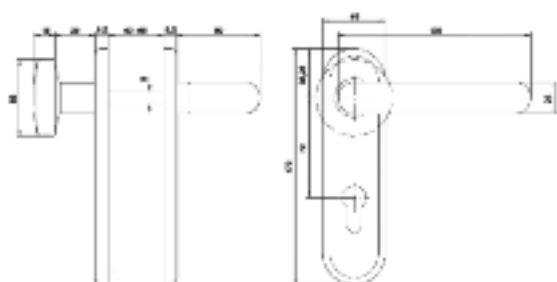

Fire resistant handle set

Cod. 032425

Placca con pomolo
per porte tagliafuoco e antipanico
(esterno)

Fire resistant knob plate (outside)

Cod. 032435

Placca maniglia
per porte tagliafuoco e antipanico
(esterno)