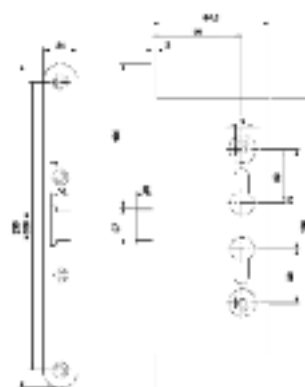

Mortice panic lock for fire doors

only latch

Cod. 032094

Contropiastra
per porte ad 1 anta

Striking plate
for single leaf door

Cod. 212654

Controserratura per porte tagliafuoco con funzione antipánico

per porte a 2 ante

Counter Lock

for double leaf door with panic function

CE 1121
EN 11253, 11252