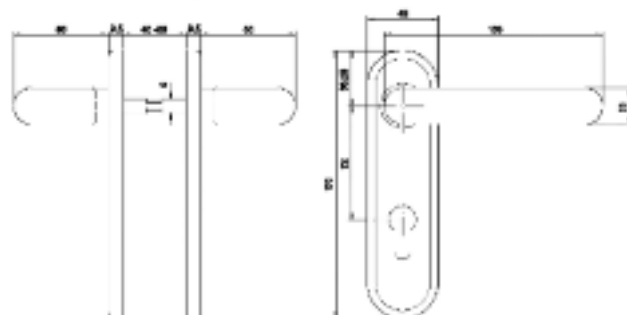

Cod. 032405

Set maniglia con pomolo
per porte tagliafuoco e antipanico

Fire resistant handle/knob set

Cod. 032415

Set maniglia
per porte tagliafuoco e antipanico

Fire resistant handle set