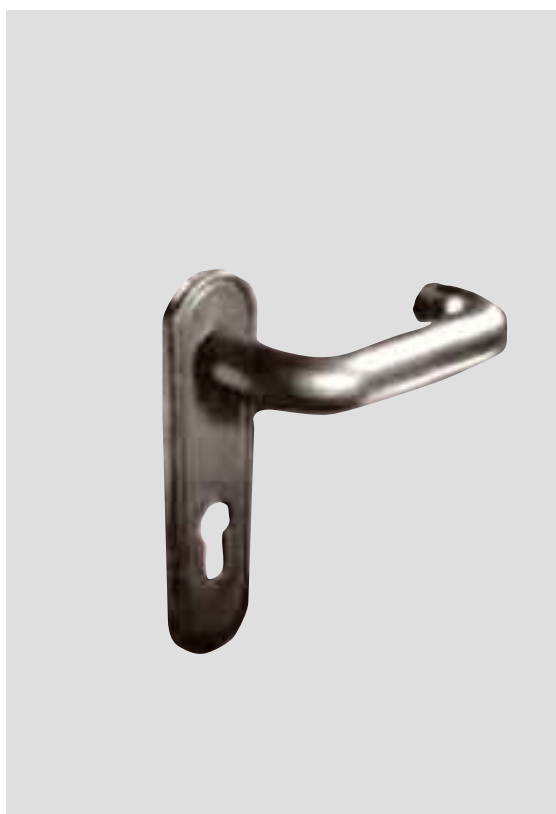

Cod. 032184

Kit aste
per porte a 2 ante

Shoot bolts
for double leaf doors

Cod. 032405

Set maniglia con pomolo
per porte tagliafuoco e antipanico

Fire resistant handle/knob set

Cod. 032415

Set maniglia
per porte tagliafuoco e antipanico

Fire resistant handle set

Cod. 032425

Placca con pomolo
per porte tagliafuoco e antipanico
(esterno)

Fire resistant knob plate (outside)

Cod. 032435

Placca maniglia
per porte tagliafuoco e antipanico
(esterno)