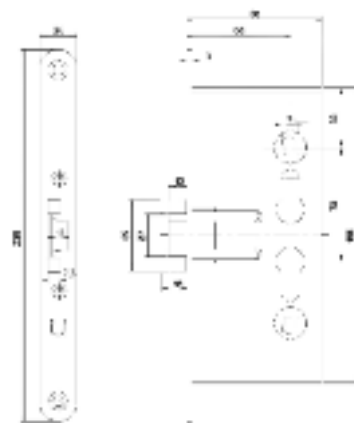

Serrature per porte tagliafuoco
Locks for fire resistant doors

Cod.		Min. ord
216120654	1	1
216120654i	25	25
216120654P	750	750

CE 1121
EN 12229:02

Serratura per porte tagliafuoco
 1 punto laterale, scrocco e catenacci

Notice lock for fire doors
 latch and bolts

Cod. 032094

Contropiastra
 per porte ad 1 anta

Striking plate
 for single leaf door

Cod. 212004

Controserratura per porte tagliafuoco
 per porte a 2 ante

Flush Bolt
 for double leaf fire doors