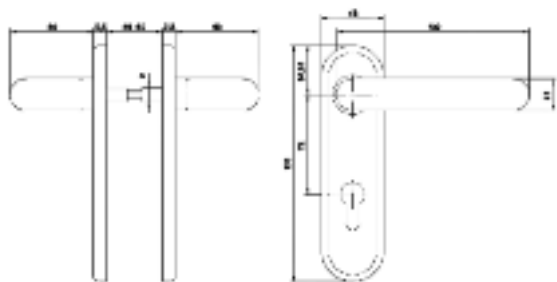

Cod. 032425

Placca con pomolo
per porte tagliafuoco e antipanico
(esterno)

Fire resistant knob plate (outside)

Cod. 032435

Placca maniglia
per porte tagliafuoco e antipanico
(esterno)

Fire resistant handle plate (outside)