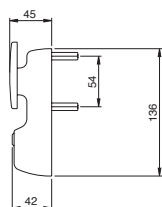

## Trim

Massimo spessore della porta  
mm 105

Comando esterno per antipanico, Tagliafuoco, solo pomolo mobile. Quadro maniglia.

Viti di fissaggio. Foglio istruzioni.

Verniciato grigio

94015003T D 1 - 1

Verniciato bianco