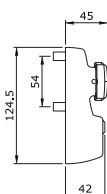

Verniciato grigio

94021003 B 1 - 1

Verniciato bianco

94021004 C 1 - 1

Verniciato nero

94021005 A 1 - 1

Massimo spessore della porta  
mm 105

Comando esterno verniciato per antipanico, maniglia ribassata e cilindro 5 spine profilo europeo in dotazione articolo 820930109. Quadro maniglia. Viti di fissaggio. Foglio istruzioni.

Verniciato nero

94021025 A 1 - 1

Cilindro esterno staccato da applicare su porte spessore max mm. 85.

Ottone. Chiave 5 spine grande.

Piastra e viti per fissaggio dall'interno. Quadro adattatore. Istruzioni. Tre chiavi.