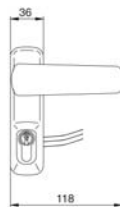

**new**

**Trim**

Comando esterno  
abbinabile a tutti i  
maniglioni antipanico  
**IDEA** meccanici  
ed elettronici.

Code

Min. ord.  
Confezione  
multipla  
Confezione  
singola  
Status

## Trim

Massimo spessore della porta  
mm 105

Comando esterno per antipanico. Tagliafuoco, maniglia e cilindro 5 spine profilo europeo in dotazione articolo 820930109. Kit guarnizioni termoespandenti. Quadro maniglia. Viti di fissaggio. Foglio istruzioni.

Finitura PVD

94011002T A 1 - 1

Massimo spessore della porta  
mm 105

Comando esterno per antipanico. Tagliafuoco, pomolo mobile e cilindro 5 spine profilo europeo in dotazione articolo 820930109. Kit guarnizioni termoespandenti. Quadro maniglia. Viti di fissaggio. Foglio istruzioni.