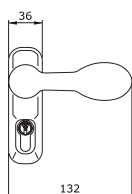

94015004T D 1 - 1

Verniciato nero

94015005T D 1 - 1

Massimo spessore della porta  
mm 105

Comando esterno verniciato per antipanico, maniglia e cilindro 5 spine profilo europeo in dotazione articolo 820930109. Quadro maniglia. Viti di fissaggio. Foglio istruzioni.

Verniciato grigio

94021003 B 1 - 1

Verniciato bianco

94021004 C 1 - 1

Verniciato nero

94021005 A 1 - 1

Massimo spessore della porta  
mm 105

Comando esterno verniciato per antipanico, maniglia ribassata e cilindro 5 spine profilo europeo in dotazione articolo 820930109. Quadro maniglia. Viti di fissaggio. Foglio istruzioni.

Verniciato nero

94021025 A 1 - 1

Cilindro esterno staccato da applicare su porte spessore max mm. 85.

Ottone. Chiave 5 spine grande.

Piastra e viti per fissaggio dall'interno. Quadro adattatore. Istruzioni. Tre chiavi.