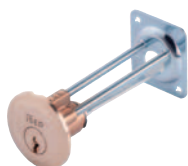

Verniciato grigio

94021003 B 1 - 1

Verniciato bianco

94021004 C 1 - 1

Verniciato nero

94021005 A 1 - 1

Massimo spessore della porta  
mm 105

Comando esterno verniciato per antipanico, maniglia ribassata e cilindro 5 spine profilo europeo in dotazione articolo 820930109. Quadro maniglia. Viti di fissaggio. Foglio istruzioni.

Verniciato nero

94021025 A 1 - 1

Cilindro esterno staccato da applicare su porte spessore max mm. 85.

Ottone. Chiave 5 spine grande.

Piastra e viti per fissaggio dall'interno. Quadro adattatore. Istruzioni. Tre chiavi.