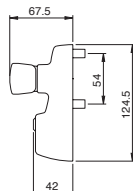

Comando esterno verniciato per antipanico, maniglia e cilindro 5 spine profilo europeo in dotazione articolo 820930109. Quadro maniglia. Viti di fissaggio. Foglio istruzioni.

Verniciato grigio

94021003 B 1 - 1

Verniciato bianco

94021004 C 1 - 1

Verniciato nero

94021005 A 1 - 1