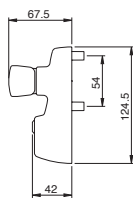

## Trim

Massimo spessore della porta  
mm 105

Comando esterno per antipanico. Tagliafuoco, maniglia e cilindro 5 spine profilo europeo in dotazione articolo 820930109. Kit guarnizioni termoespandenti. Quadro maniglia. Viti di fissaggio. Foglio istruzioni.

Finitura PVD

94011002T A 1 - 1

Massimo spessore della porta  
mm 105

Comando esterno per antipanico. Tagliafuoco, pomolo mobile e cilindro 5 spine profilo europeo in dotazione articolo 820930109. Kit guarnizioni termoespandenti. Quadro maniglia. Viti di fissaggio. Foglio istruzioni.

Finitura PVD

94012002T C 1 - 1

Massimo spessore della porta  
mm 105

Comando esterno per antipanico, maniglia e cilindro 5 spine profilo europeo in dotazione articolo 820930109. Quadro maniglia. Viti di fissaggio. Foglio istruzioni.