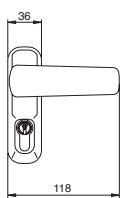

## Trim

Massimo spessore della porta  
mm 105

Comando esterno per antipanico. Tagliafuoco, maniglia e cilindro 5 spine profilo europeo in dotazione articolo 820930109. Kit guarnizioni termoespandenti. Quadro maniglia. Viti di fissaggio. Foglio istruzioni.

Finitura PVD

94011002T A 1 - 1

Massimo spessore della porta  
mm 105

Comando esterno per antipanico. Tagliafuoco, pomolo mobile e cilindro 5 spine profilo europeo in dotazione articolo 820930109. Kit guarnizioni termoespandenti. Quadro maniglia. Viti di fissaggio. Foglio istruzioni.

Finitura PVD

94012002T C 1 - 1

Massimo spessore della porta  
mm 105

Comando esterno per antipanico, maniglia e cilindro 5 spine profilo europeo in dotazione articolo 820930109. Quadro maniglia. Viti di fissaggio. Foglio istruzioni.