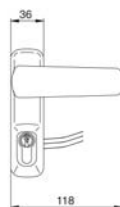

## Trim

Massimo spessore della porta  
mm 105

Comando esterno per antipanico. Tagliafuoco, maniglia e cilindro 5 spine profilo europeo in dotazione articolo 820930109. Kit guarnizioni termoespandenti. Quadro maniglia. Viti di fissaggio. Foglio istruzioni.

Finitura PVD

94011002T A 1 - 1

Massimo spessore della porta  
mm 105

Comando esterno per antipanico. Tagliafuoco, pomolo mobile e cilindro 5 spine profilo europeo in dotazione articolo 820930109. Kit guarnizioni termoespandenti. Quadro maniglia. Viti di fissaggio. Foglio istruzioni.

Finitura PVD

94012002T C 1 - 1

Massimo spessore della porta  
mm 105

Comando esterno per antipanico, maniglia e cilindro 5 spine profilo europeo in dotazione articolo 820930109. Quadro maniglia. Viti di fissaggio. Foglio istruzioni.

Finitura PVD

94021002 D 1 - 1

Massimo spessore della porta  
mm 105

Comando esterno con microswitch per maniglioni antipanico. Tagliafuoco, composto da maniglia e cilindro in dotazione articolo 820930109. Il **MICROINTERRUTTORE** dà il segnale di "Stato maniglia bloccata" ossia "Stato chiuso" e "Stato maniglia libera di ruotare" ossia "Stato aperto".