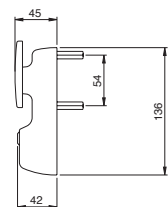

Comando esterno per antipanico, Tagliafuoco, pomolo mobile e cilindro 5 spine profilo europeo in dotazione articolo 820930109. Quadro pomolo mobile. Viti di fissaggio. Foglio istruzioni.

Verniciato grigio	94012003T	B	1	- 1
Verniciato bianco	94012004T	C	1	- 1
Verniciato nero	94012005T	C	1	- 1