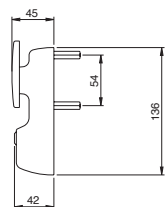

## Trim

Massimo spessore della porta  
mm 105

Comando esterno per antipanico. Tagliafuoco, maniglia e cilindro 5 spine profilo europeo in dotazione articolo 820930109. Kit guarnizioni termoespandenti. Quadro maniglia. Viti di fissaggio. Foglio istruzioni.

Finitura PVD

94011002T A 1 - 1

Massimo spessore della porta  
mm 105

Comando esterno per antipanico. Tagliafuoco, pomolo mobile e cilindro 5 spine profilo europeo in dotazione articolo 820930109. Kit guarnizioni termoespandenti. Quadro maniglia. Viti di fissaggio. Foglio istruzioni.

Finitura PVD

94012002T C 1 - 1

Massimo spessore della porta  
mm 105

Comando esterno per antipanico, maniglia e cilindro 5 spine profilo europeo in dotazione articolo 820930109. Quadro maniglia. Viti di fissaggio. Foglio istruzioni.