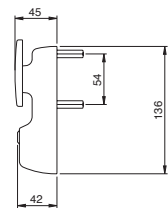

Comando esterno per antipanico, Tagliafuoco, pomolo fisso e cilindro 5 spine profilo europeo in dotazione articolo 820930109. Quadro pomolo fisso. Viti di fissaggio. Foglio istruzioni.

Verniciato grigio	94013003T	D	1	- 1
Verniciato bianco	94013004T	D	1	- 1
Verniciato nero	94013005T	D	1	- 1