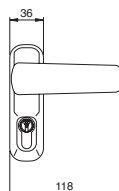

## Trim

Massimo spessore della porta  
mm 105

Comando esterno per antipanico, Tagliafuoco, solo pomolo mobile. Quadro maniglia.

Viti di fissaggio. Foglio istruzioni.

Verniciato grigio

94015003T D 1 - 1

Verniciato bianco

94015004T D 1 - 1

Verniciato nero

94015005T D 1 - 1

Massimo spessore della porta  
mm 105

Comando esterno verniciato per antipanico, maniglia e cilindro 5 spine profilo europeo in dotazione articolo 820930109. Quadro maniglia. Viti di fissaggio. Foglio istruzioni.