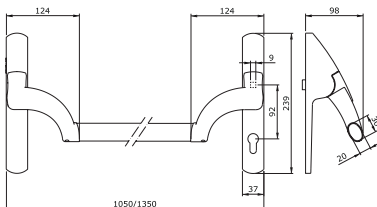

Barra di azionamento "PALMO" per porte TAGLIAFUOCO, reversibile, abbinabile a serrature antipanico da infilare con quadro maniglia da 9 mm, rotazione di 40° massimo e **INTERASSE DA MM. 92**. Verniciato NERO. Dima. Istruzioni di montaggio. QUADRO MANIGLIA NON IN DOTAZIONE."

Accessori abbinabili da ordinare a parte:

Microinterruttore 94100160
Barra 9459**
Cilindri a doppio profilo europeo

94900005049 D 1 - 1