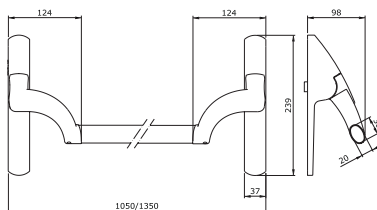

Palmo

Barre di azionamento PALMO per porte TAGLIAFUOCO

I prodotti di seguito elencati denominati "BARRA DI AZIONAMENTO" non sono certificati secondo la norma europea EN 1125 e sono abbinabili a serrature diverse da quelle ISEO. Chiunque acquisti questi prodotti è responsabile della conformità alla norma EN 1125 dell'insieme Barre di Azionamento + serratura + contropietra.

Barra di azionamento "PALMO" per porte TAGLIAFUOCO, **REVERSIBILE**, abbinabile a serrature antipanico da infilare con quadro maniglia da 8 mm. e rotazione di 40° massimo. **SENZA FORO CILINDRO**. Verniciato NERO. Dima. Istruzioni di montaggio. QUADRO MANIGLIA NON IN DOTAZIONE.

Accessori abbinabili da ordinare a parte:

Microinterruttore 94100160
Barra 9459**

9490000504S D 1 - 1