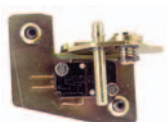

Accessori abbinabili:

Micointerruttore 94800030

Lunghezza mm. 1161

94491165839 B 1 - 1

I prodotti di questa pagina denominati "barre di azionamento" NON sono certificati secondo la norma europea EN 1125, e sono abbinabili a serrature diverse da quelle Iseo. Chiunque acquisti questi prodotti è responsabile della conformità alla norma EN 1125 dell'insieme barra di azionamento + serratura + contropiastra.

Code
Status
Confezione
singola
Confezione
multipla
Min. ord.

Accessori

Microinterruttore, da inserire nel supporto maniglione "PUSH PALMO" **SERIE 9449**, per rilevamento porta aperta. Abbinabile a sistemi di sicurezza. Foglio istruzioni.