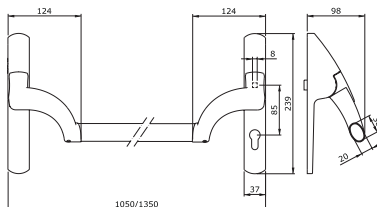

Barra di azionamento "PALMO" per porte TAGLIAFUOCO, **REVERSIBILE**, abbinabile a serrature antipanico da infilare con quadro maniglia da 8 mm, rotazione di 40° massimo e **INTERASSE DA MM. 85**. Verniciato NERO. Dima. Istruzioni di montaggio. QUADRO MANIGLIA NON IN DOTAZIONE.

Accessori abbinabili da ordinare a parte:

Microinterruttore 94100160
Barra 9459**
Cilindri a doppio profilo europeo

94900005048 D 1 - 1