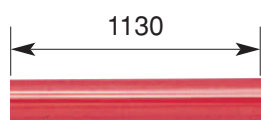

Barra ovale orizzontale per maniglione antipanico "PALMO" **SERIE 9490** Lunghezza mm. 1130