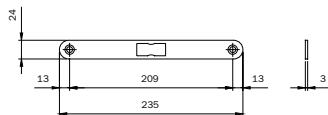

Contropiastra piana pesante bordo tondo per serrature antipanico da infilare serie 214654 destre e sinistre.

In acciaio 235x24x3 ZINCATO.

032094 D 10 - 10

Guarnizione termoespandente, lato serratura, per PUSH PALMO per porte "TAGLIAFUOCO" art. 9449

94000020 D 10 - 10

Per i maniglioni indicati in questa pagina, la certificazione ICIM secondo la norma EN1125, è valida solo se sono abbinati alle serrature e contropiastre Iseo riportate in questa pagina.