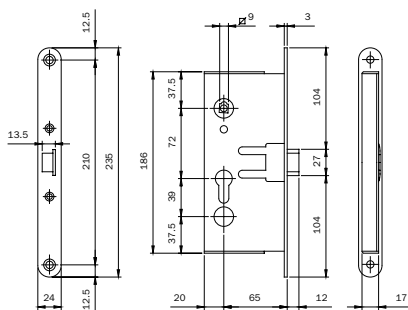

L'azionamento della barra mobile determina la rotazione del quadro maniglia, lo sblocco della serratura e l'apertura della porta.

Viene fornito nelle misure di mm 811 e 1161 accorciabile fino a mm 330, in unica finitura rosso/nera reversibile per porte destre o sinistre.

Kit Guarnizioni termoespandenti 94000020

Micrinterruttore 94400030

Lunghezza mm. 811

94490815829 B 1 - 1

Lunghezza mm. 1161

94491165829 C 1 - 1

Serratura da infilare a scatola chiusa **PER PORTE TAGLIAFUOCO DESTRE**, funzionante cilindro profilo europeo.

Frontale bordo arrotondato. Scrocco. Quadro maniglia mm.9. Interasse mm. 72. Entrata mm. 65.

Abbinabili ai maniglioni art. 9449****829

214654..D C 1 - 1

Serratura da infilare a scatola chiusa **PER PORTE TAGLIAFUOCO SINISTRE**, funzionante cilindro profilo europeo.