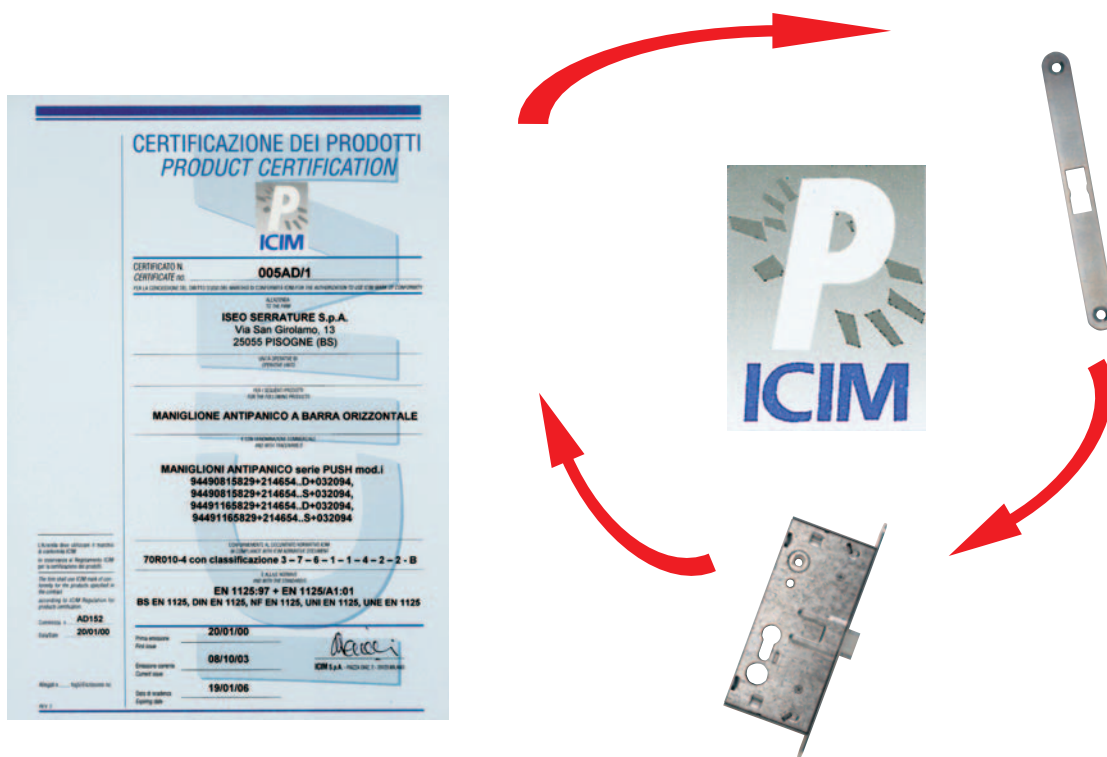

Accessori abbinabili da ordinare a parte:

Microinterruttore 94100160
Barra 9459**
Cilindri a doppio profilo europeo

94900005048 D 1 - 1

Barra di azionamento "PALMO" per porte TAGLIAFUOCO, reversibile, abbinabile a serrature antipanico da infilare con quadro maniglia da 9 mm, rotazione di 40° massimo e **INTERASSE DA MM. 92**. Verniciato NERO. Dima. Istruzioni di montaggio. QUADRO MANIGLIA NON IN DOTAZIONE."

Accessori abbinabili da ordinare a parte:

Microinterruttore 94100160
Barra 9459**
Cilindri a doppio profilo europeo

94900005049 D 1 - 1

Push Palmo Caratteristiche generali

Il maniglione antipanico per serrature da infilare per porte tagliafuoco è costituito da una barra mobile orizzontale, che aziona il meccanismo della serratura tramite il quadro maniglia.

L'azionamento della barra mobile determina la rotazione del quadro maniglia, lo sblocco della serratura e l'apertura della porta.

Viene fornito nelle misure di mm 811 e 1161 accorciabile fino a mm 330, in unica finitura rosso/nera reversibile per porte destre o sinistre.

Tutte le versioni sono abbinabili ad un dispositivo microinterruttore per la segnalazione di apertura porte.

La certificazione ICIM secondo la norma europea EN1125 è valida solo se i maniglioni riportati nella pagina seguente sono abbinati alle serrature e contropiastre Iseo come da tabella.