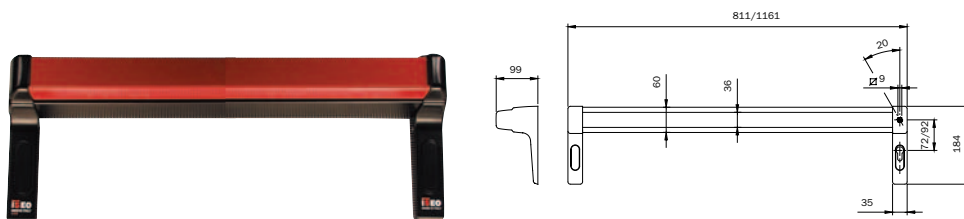

Code
Confezione
singola
Status
Min. ord.
Confezione
multipla

Push Palmo

I prodotti di seguito elencati denominati "BARRA DI AZIONAMENTO" non sono certificati secondo la norma europea EN 1125 e sono abbinabili a serrature diverse da quelle ISEO. Chiunque acquisti questi prodotti è responsabile della conformità alla norma EN 1125 dell'insieme Barre di Azionamento + serratura + contropiastra.

Barra di azionamento "PUSH PALMO" per porte TAGLIAFUOCO, **REVERSIBILE**, abbinabile a serrature antipanico da infilare con rotazione quadro maniglia di 20° massimo e **INTERASSE 70/85**. Base verniciato NERO e barra verniciato ROSSO. Tappi. Dima. Istruzioni di montaggio. QUADRO MANIGLIA NON IN DOTAZIONE.

Accessori abbinabili da ordinare a parte:

Micointerruttore 94800030

Lunghezza mm. 1161

94491165828 D 1 - 1

Barra di azionamento "PUSH PALMO" per porte TAGLIAFUOCO, **REVERSIBILE**, abbinabile a serrature da infilare antipanico con rotazione quadro maniglia di 20° massimo e **INTERASSE 72/92**. Base verniciato NERO e barra verniciato ROSSO. Tappi. Dima. Istruzioni di montaggio. QUADRO MANIGLIA NON IN DOTAZIONE.

Accessori abbinabili da ordinare a parte:

Micointerruttore 94800030

Lunghezza mm. 1161

94491165829NC D 1 - 1

Barra di azionamento "PUSH PALMO" per porte TAGLIAFUOCO, reversibile, abbinabile a serrature da infilare antipanico con rotazione quadro maniglia di 30° massimo e interasse 70/85. Base verniciato NERO e barra verniciato ROSSO. Tappi. Dima. Istruzioni di montaggio. QUADRO MANIGLIA NON IN DOTAZIONE.

Accessori abbinabili da ordinare a parte:

Micointerruttore 94800030

Lunghezza mm. 1161

94491165838 D 1 - 1

Barra di azionamento "PUSH PALMO" per porte TAGLIAFUOCO, reversibile, abbinabile a serrature da infilare antipanico con rotazione quadro maniglia di 30° massimo e interasse 72/92. Base verniciato NERO e barra verniciato ROSSO. Tappi. Dima. Istruzioni di montaggio. QUADRO MANIGLIA NON IN DOTAZIONE.

Accessori abbinabili:

Micointerruttore 94800030

Lunghezza mm. 1161

94491165839 B 1 - 1

I prodotti di questa pagina denominati "barre di azionamento" NON sono certificati secondo la norma europea EN 1125, e sono abbinabili a serrature diverse da quelle Iseo. Chiunque acquisti questi prodotti è responsabile della conformità alla norma EN 1125 dell'insieme barra di azionamento + serratura + contropiastra.