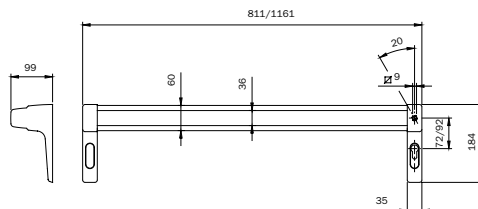

Code

Status
Confezione singola
Confezione multipla

Min. ord.

Push Palmo

Maniglione antipanico "PUSH PALMO" per porte TAGLIAFUOCO, **REVERSIBILE**, abbinabile a serratura da infilare antipanico 214654 destra o sinistra **INTERASSE 72/92**. Base verniciato NERO e barra verniciato ROSSO.

Tappi. Dima. Istruzioni di montaggio. QUADRO MANIGLIA NON IN DOTAZIONE.

Marcatura CE EN1125 e certificazione di prodotto ICIM."

Accessori abbinabili da ordinare a parte:

Serratura 214654..D - 214654..S

Contropiastra 032094

Kit Guarnizioni termoespandenti 94000020

Micrinterruttore 94400030

Lunghezza mm. 811

94490815829 B 1 - 1

Lunghezza mm. 1161

94491165829 C 1 - 1